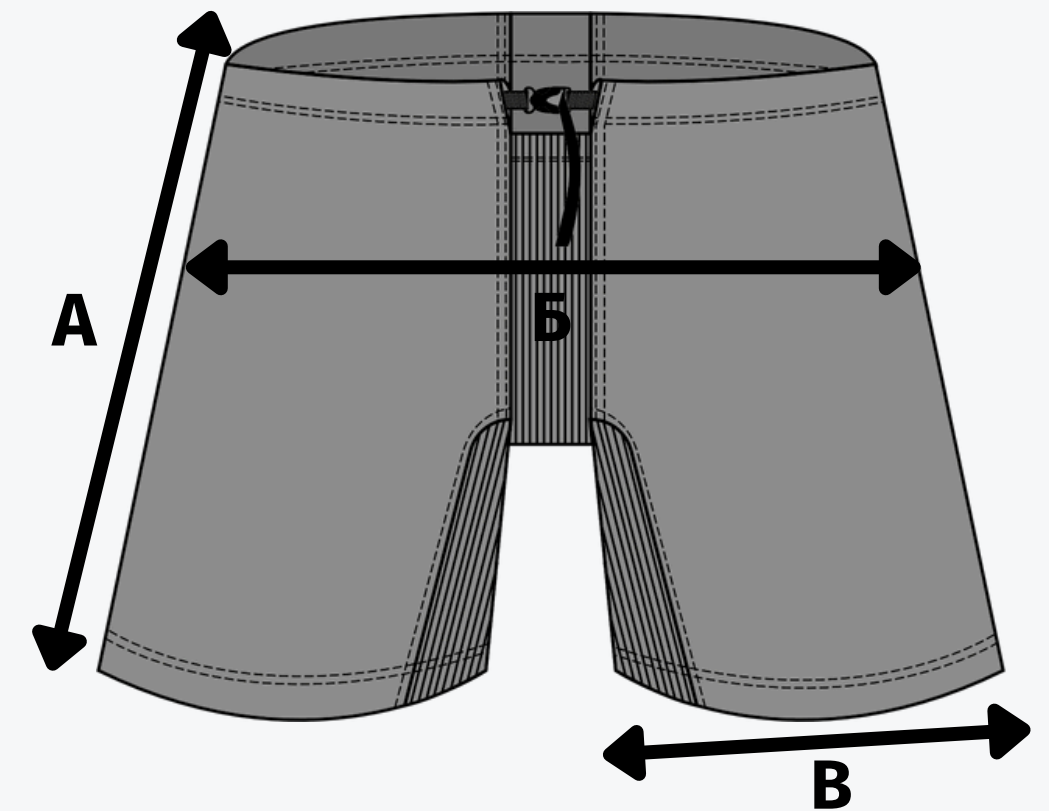

## ЧЕХЛЫ НА ШОРТЫ

## МУЖЧИНЫ

РАЗМЕР, РОСТ	ОБХВАТ ТАЛИИ, см	РАЗМЕРЫ ГОТОВОГО ИЗДЕЛИЯ		
		(А) ДЛИНА БОКОВОГО ШВА, см	(Б) ШИРИНА ПО БЁДРАМ 1/2, см	(В) ШИРИНА НИЗА 1/2, см
42(2XS)-164	72-76	51,0	57,5	33,5
44(XS)-170	76-80	52,0	59,5	34,5
46(S)-176	80-84	53,5	61,0	35,5
48(M)-176	84-88	54,5	63,0	37,0
50(L)-182	88-92	56,0	65,0	38,0
52(XL)-182	92-96	57,0	67,0	39,0
54(2XL)-188	96-100	58,0	69,0	40,0
56(3XL)-188	100-104	59,5	71,0	41,5
58(4XL)-194	104-108	61,0	73,0	42,5
60(5XL)-194	108-112	61,5	75,0	44,0
62(6XL)-194	112-118	63,0	77,0	45,0

# ЧЕХЛЫ НА ШОРТЫ

ДЕТИ				
РАЗМЕР, РОСТ	ОБХВАТ ТАЛИИ, см	РАЗМЕРЫ ГОТОВОГО ИЗДЕЛИЯ		
		(А) ДЛИНА БОКОВОГО ШВА, см	(Б) ШИРИНА ПО БЁДРАМ 1/2, см	(В) ШИРИНА НИЗА 1/2, см
30-122	52-56	37,5	39,5	24,0
32-128	55-58	39,0	41,5	25,0
32-134	55-58	40,5	43,5	26,0
34-140	58-62	42,0	45,5	27,0
36-146	62-65	43,5	47,5	28,5
38-152	62-65	45,0	49,0	29,5
40-158	65-68	47,0	52,0	30,5