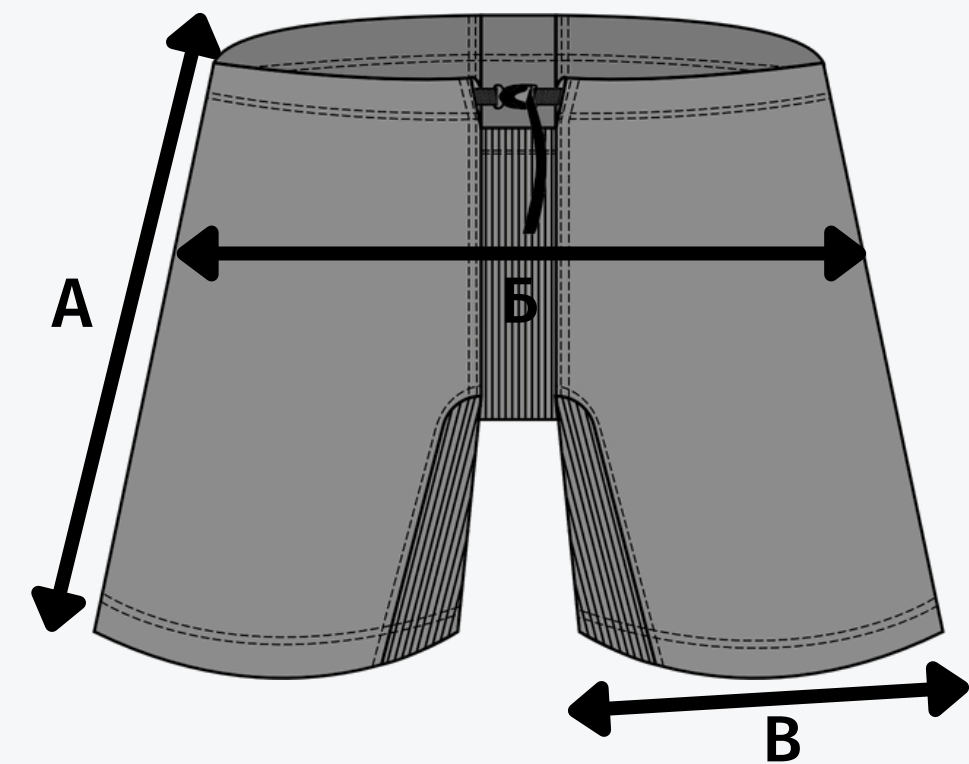

ЧЕХЛЫ НА ШОРТЫ

МУЖЧИНЫ

РАЗМЕР, РОСТ	ОБХВАТ ТАЛИИ, см	РАЗМЕРЫ ГОТОВОГО ИЗДЕЛИЯ		
		(А) ДЛИНА БОКОВОГО ШВА, см	(Б) ШИРИНА ПО БЁДРАМ 1/2, см	(В) ШИРИНА НИЗА 1/2, см
42(2XS)-164	72-76	51,0	57,5	33,5
44(XS)-170	76-80	52,0	59,5	34,5
46(S)-176	80-84	53,5	61,0	35,5
48(M)-176	84-88	54,5	63,0	37,0
50(L)-182	88-92	56,0	65,0	38,0
52(XL)-182	92-96	57,0	67,0	39,0
54(2XL)-188	96-100	58,0	69,0	40,0
56(3XL)-188	100-104	59,5	71,0	41,5
58(4XL)-194	104-108	61,0	73,0	42,5
60(5XL)-194	108-112	61,5	75,0	44,0
62(6XL)-194	112-118	63,0	77,0	45,0