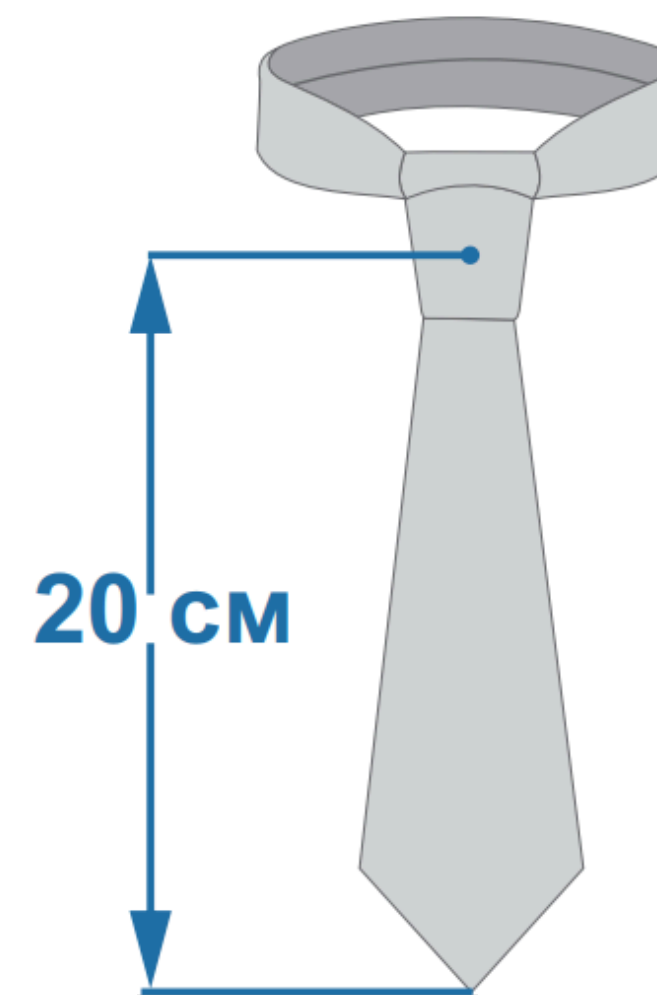

Ткань (Сатен 183 гр./кв.м.)

BC_92_285_6x130

**Размер
6x130 см**

**Три
практичные
ткани на
выбор**

**Укреплён
флизелином**

6x130

Размер на модели: 6x130 см
Рост модели: 166 см

Галстук

Артикул: ВС_92_285

Модель: 285

Описание:

Галстук, продублирован флизелином.
Размер 8x140 см.

Три практичных ткани на выбор.

На фото материал: Габардин 153 гр./
кв.м.

Пол/возраст:

Унисекс, взрослый

Размер, см:

8x140

Материал:

Ткань (Габардин 153 гр./кв.м.)

Ткань

(Адверта Премиум Плюс 160 гр./кв.м.)

Ткань (Сатен 183 гр./кв.м.)

**Размер
8x140 см**

8x170

**Размер на модели: 8x170 см
Рост модели: 166 см**

КОНТАКТЫ

 м. Дубровка, м. Пролетарская

 Москва, 1-я Дубровская улица, 13Ас1

 +7 (495) 120-14-40

 info@rflag.ru

 ПН-ПТ 10:00-18:00