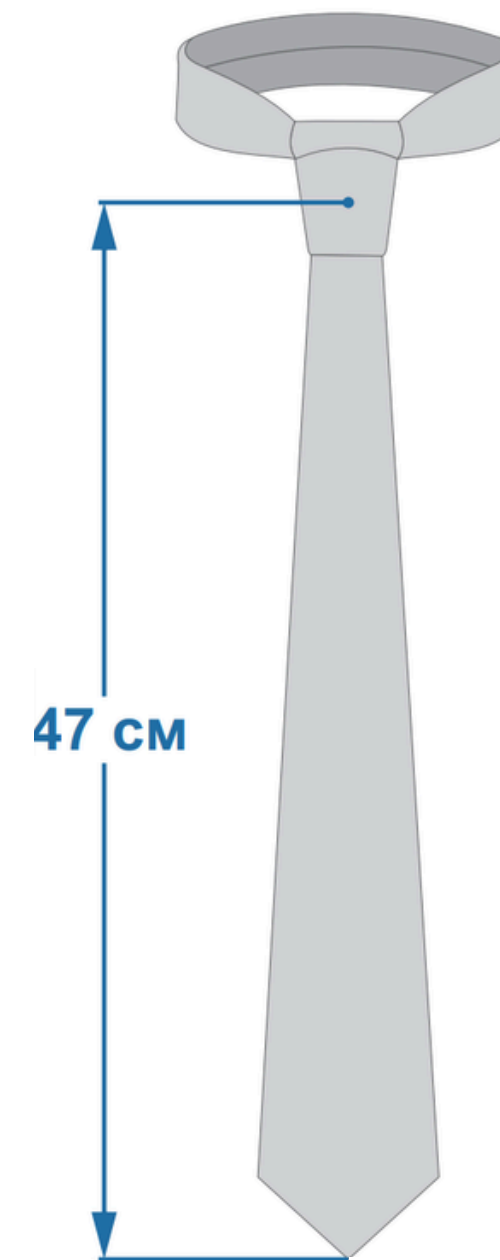

**Три
практичные
ткани на
выбор**

**Укреплён
флизелином**

BC_92_285_8x140

8x140

Размер на модели: 8x140
Рост модели: 166 см

Галстук

Артикул: ВС_92_285

Модель: 285

Описание:

Галстук, продублирован флизелином.
Размер 8x170 см.

Три практичных ткани на выбор.
На фото материал: Сатен 183 гр./кв.м.

Пол/возраст:

Унисекс, взрослый

Размер, см:

8x170

Материал:

Ткань (Габардин 153 гр./кв.м.)

Ткань

(Адверта Премиум Плюс 160 гр./кв.м.)

Ткань (Сатен 183 гр./кв.м.)

**Размер
8x170 см**

**Три
практичные
ткани на
выбор**

**Укреплён
флизелином**

BC_92_285_8x170

8x170

**Размер на модели: 8x170 см
Рост модели: 166 см**

КОНТАКТЫ

 м. Дубровка, м. Пролетарская

 Москва, 1-я Дубровская улица, 13Ас1

 +7 (495) 120-14-40

 info@rflag.ru

 ПН-ПТ 10:00-18:00