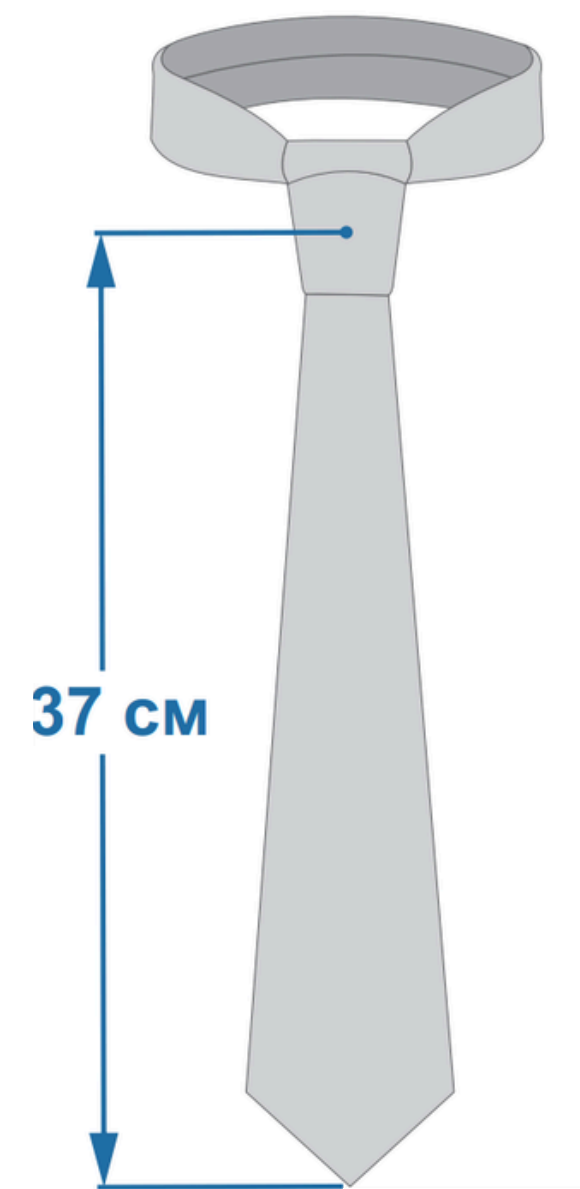

Ткань (Сатен 183 гр./кв.м.)

BC_92_285_6x130

**Размер
6x130 см**

**Три
практичные
ткани на
выбор**

**Укреплён
флизелином**

6x130

Размер на модели: 6x130 см
Рост модели: 166 см

Галстук

Артикул: ВС_92_285

Модель: 285

Описание:

Галстук, продублирован флизелином.
Размер 8x140 см.

Три практичных ткани на выбор.

На фото материал: Габардин 153 гр./
кв.м.

Пол/возраст:

Унисекс, взрослый

Размер, см:

8x140

Материал:

Ткань (Габардин 153 гр./кв.м.)

Ткань

(Адверта Премиум Плюс 160 гр./кв.м.)

Ткань (Сатен 183 гр./кв.м.)

**Размер
8x140 см**

**Три
практичные
ткани на
выбор**

**Укреплён
флизелином**

BC_92_285_8x140

8x140

Размер на модели: 8x140
Рост модели: 166 см

Галстук

Артикул: ВС_92_285

Модель: 285