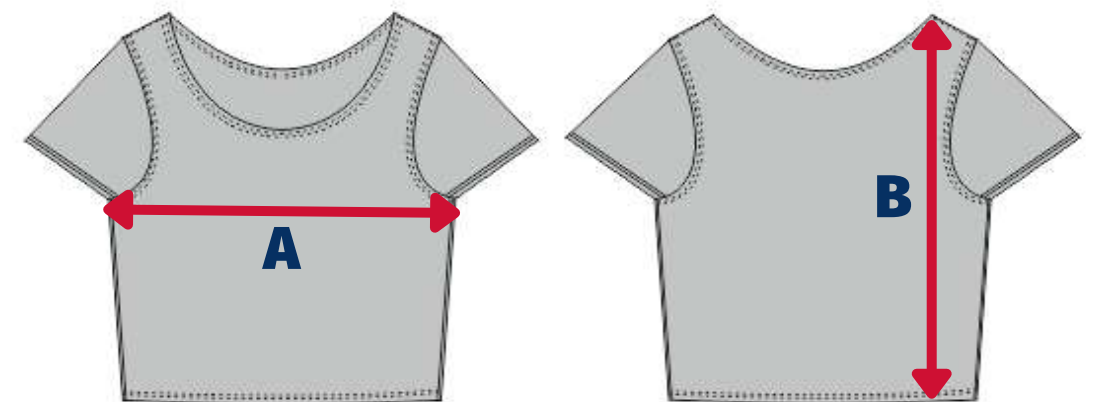

ТАБЕЛЬ МЕР, см

Размеры	Ширина по груди (А)	Длина спинки (В)	Длина рукава
42/46 (2XS/S)	46,5	52,2	23,7
48/50 (M/L)	50,5	54,4	26,3
52/54 (XL/2XL)	54,5	56,6	28,9
56/58 (3XL/4XL)	58,5	58,8	31,6
60/62 (5XL/6XL)	62,5	61,0	34,2