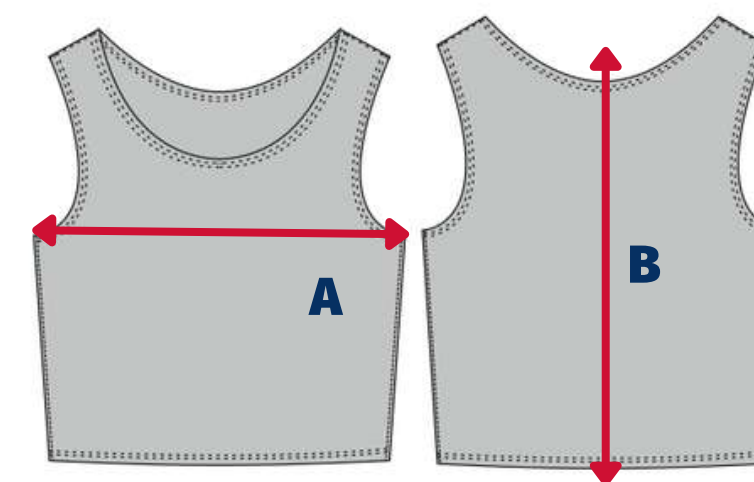

60/62 (5XL/6XL)

ОПИСАНИЕ

Майка-номер укороченная прямого силуэта с плечевыми и боковыми швами. Горловина и проймы обработаны вподгибку.

МАТЕРИАЛЫ

Трикотажное полотно (Бифлекс 260 гр./кв.м.)

Трикотажное полотно (Ложная сетка 230 гр./кв.м.)

Размер на модели: 52/54 (XL/2XL)
 Параметры модели: рост 180 см

ФУТБОЛКА-НОМЕР СПОРТИВНАЯ

МОДЕЛЬ: 260

РАЗМЕРЫ

42/46 (2XS/S)

48/50 (M/L)

52/54 (XL/2XL)

56/58 (3XL/4XL)