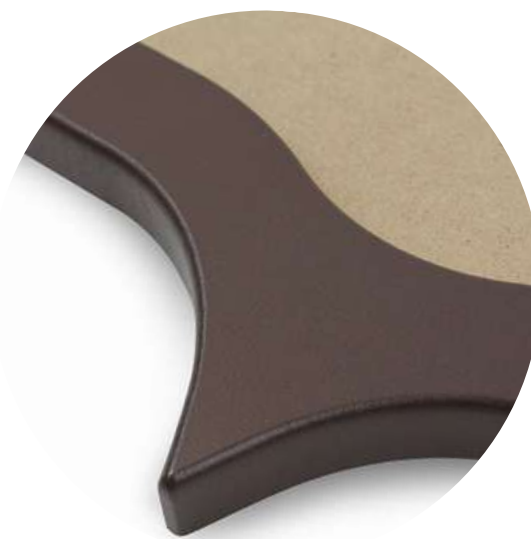

РУСФЛАГ

ПЕЧАТНЫЕ ГЕРБЫ

ГЕРБ СТАНДАРТ

РАЗМЕРЫ

35x43 см

50x70 см

53x61 см

ГЕРБ ПЕЧАТНЫЙ С РАМКОЙ СТАНДАРТ

МАТЕРИАЛ: БЕРЕЗА

ЦВЕТ: ТЁМНЫЙ ОРЕХ

ТКАНЕВАЯ ОСНОВА: ТКАНЬ (САТЕН 183 ГР./КВ.М.) ИЛИ ТКАНЬ (АТЛАС 140 ГР./КВ.М.)

[УЗНАТЬ ЦЕНУ](#)

ГЕРБ СТАНДАРТ. СРАВНЕНИЕ РАЗМЕРОВ.

ГЕРБ ПРЕМИУМ

РАЗМЕРЫ

35x43 см