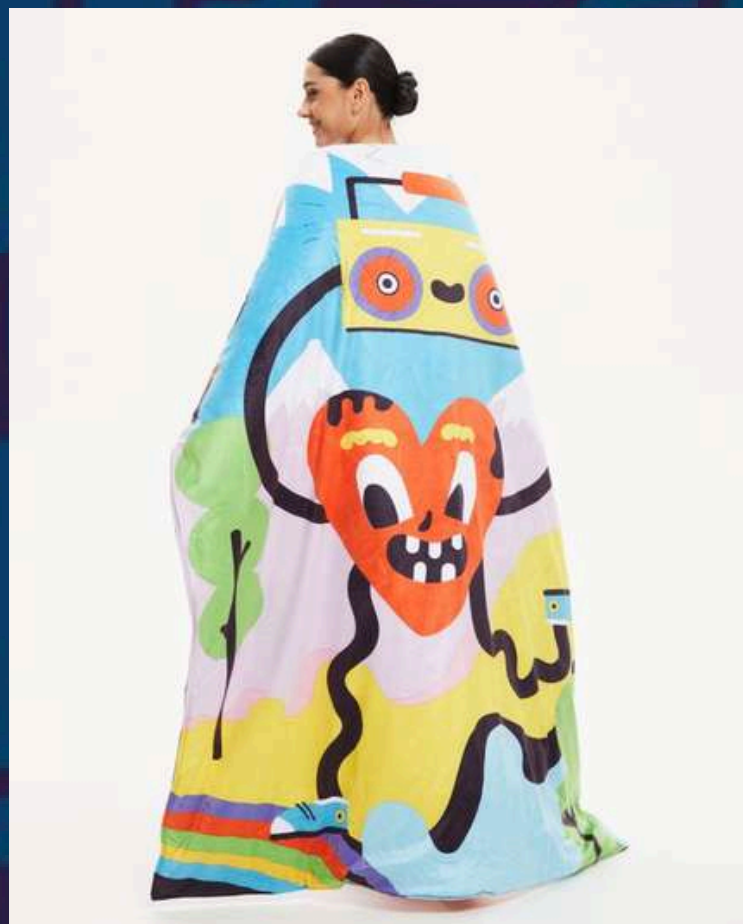

ПЛЕД ДВУСТОРОННИЙ

СШИВНОЙ ИЗ ДВУХ ПОЛОТЕН С ПОДКЛАДОМ ./КВ.М.

МОДЕЛЬ 412.5

РАЗМЕРЫ

70X140

130X150

140X200

МАТЕРИАЛЫ

- Ткань (Велюр деко 185 гр/м²)
- Ткань (Велюр Премиум 205 гр/м²)

[УЗНАТЬ ЦЕНУ](#)