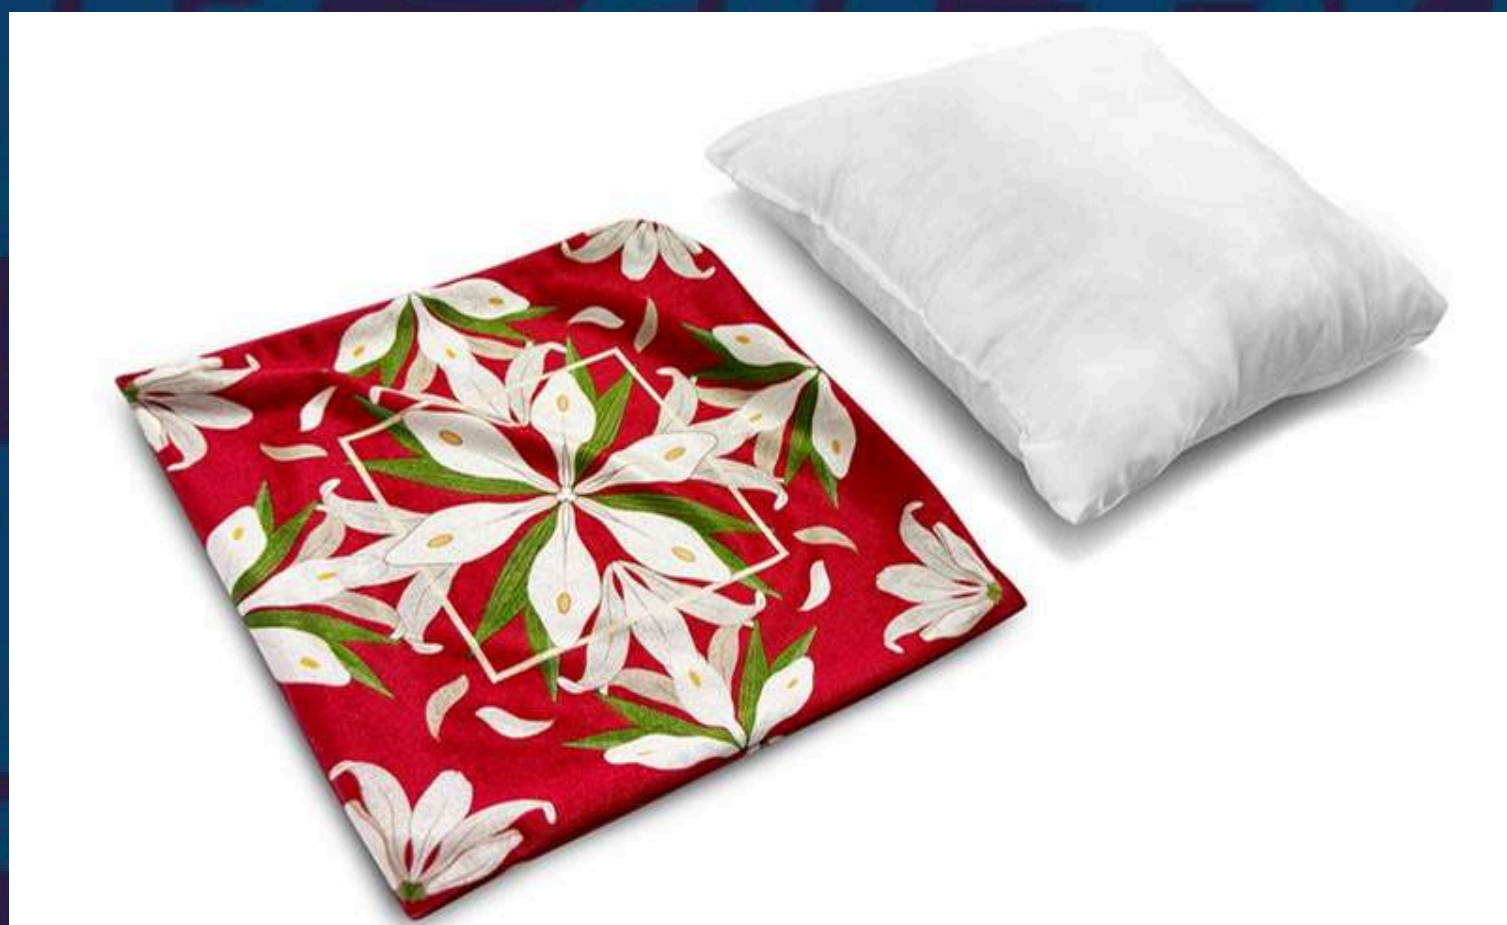

ПОДУШКА В ЧЕХЛЕ

НА МОЛНИИ, ВНУТРЕННЯЯ ПОДУШКА ИЗ ПОЛИЭФИРНОГО ШЁЛКА
НАПОЛНИТЕЛЬ КОМФОРЕЛЬ/СИНТИПУХ

МОДЕЛЬ 271

РАЗМЕРЫ

20X30

30X30

30X40

35X35