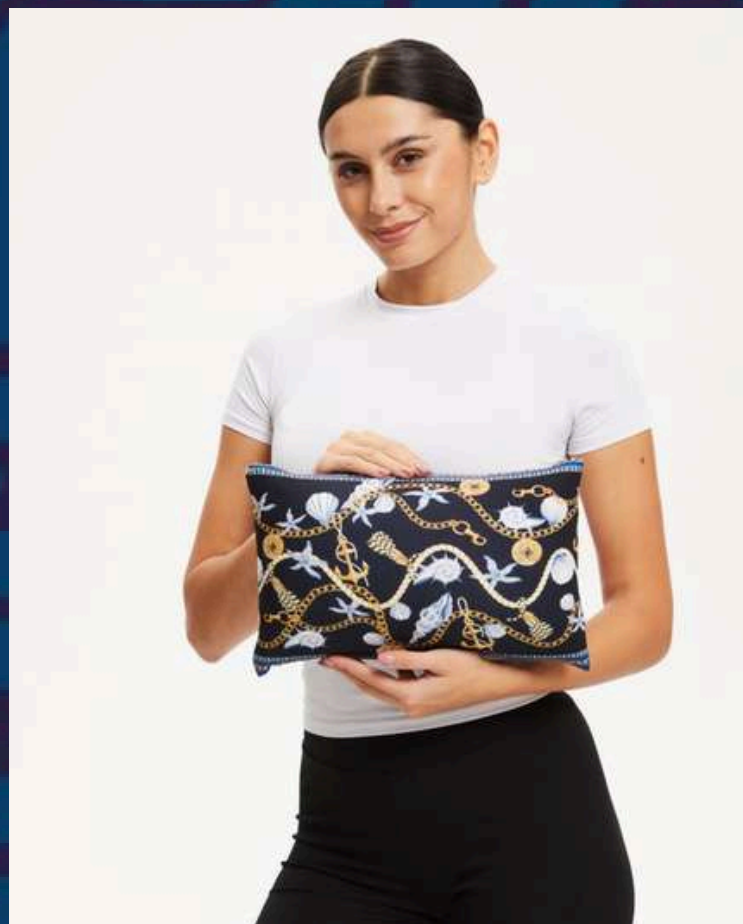

ПОДУШКА АНТИСТРЕСС

КВАДРАТНАЯ, НА МОЛНИИ, С КАНАЛОМ ДЛЯ НАБИВКИ

МОДЕЛЬ 272

РАЗМЕРЫ

20X30

30X30

30X40

35X35

40X40

50X50

МАТЕРИАЛЫ

Трикотажное полотно (Бифлекс 260 гр./кв.м.)