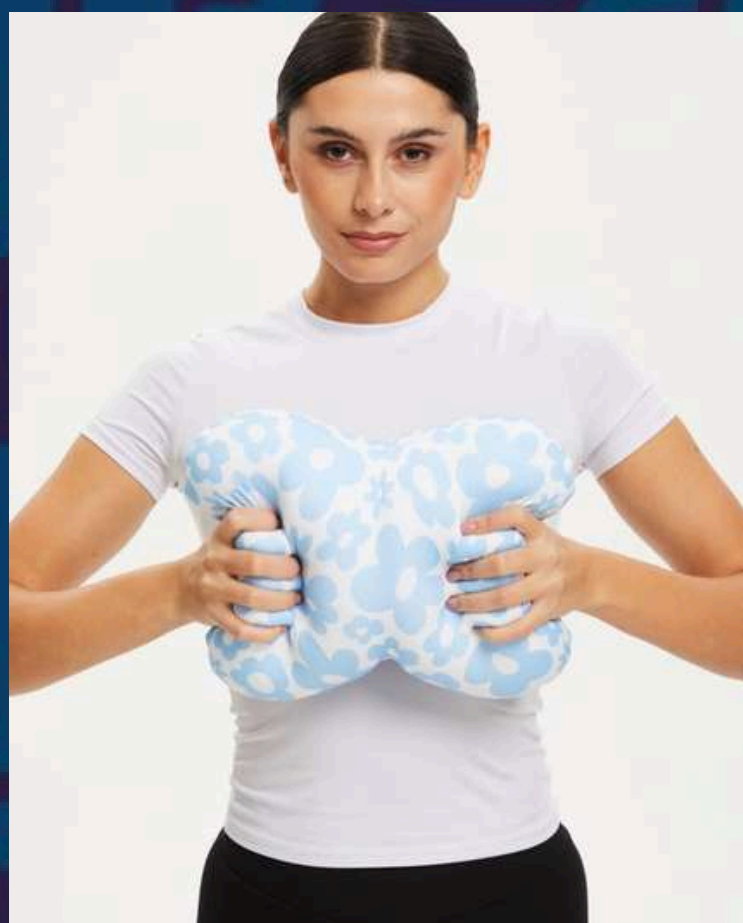

ПОДУШКА ПОДГОЛОВНИК

НА МОЛНИИ,
НАПОЛНИТЕЛЬ АНТИСТРЕСС ЛЮКС

МОДЕЛЬ 249

РАЗМЕРЫ

30X22

МАТЕРИАЛЫ

Трикотажное полотно (Бифлекс 260 гр./кв.м.)