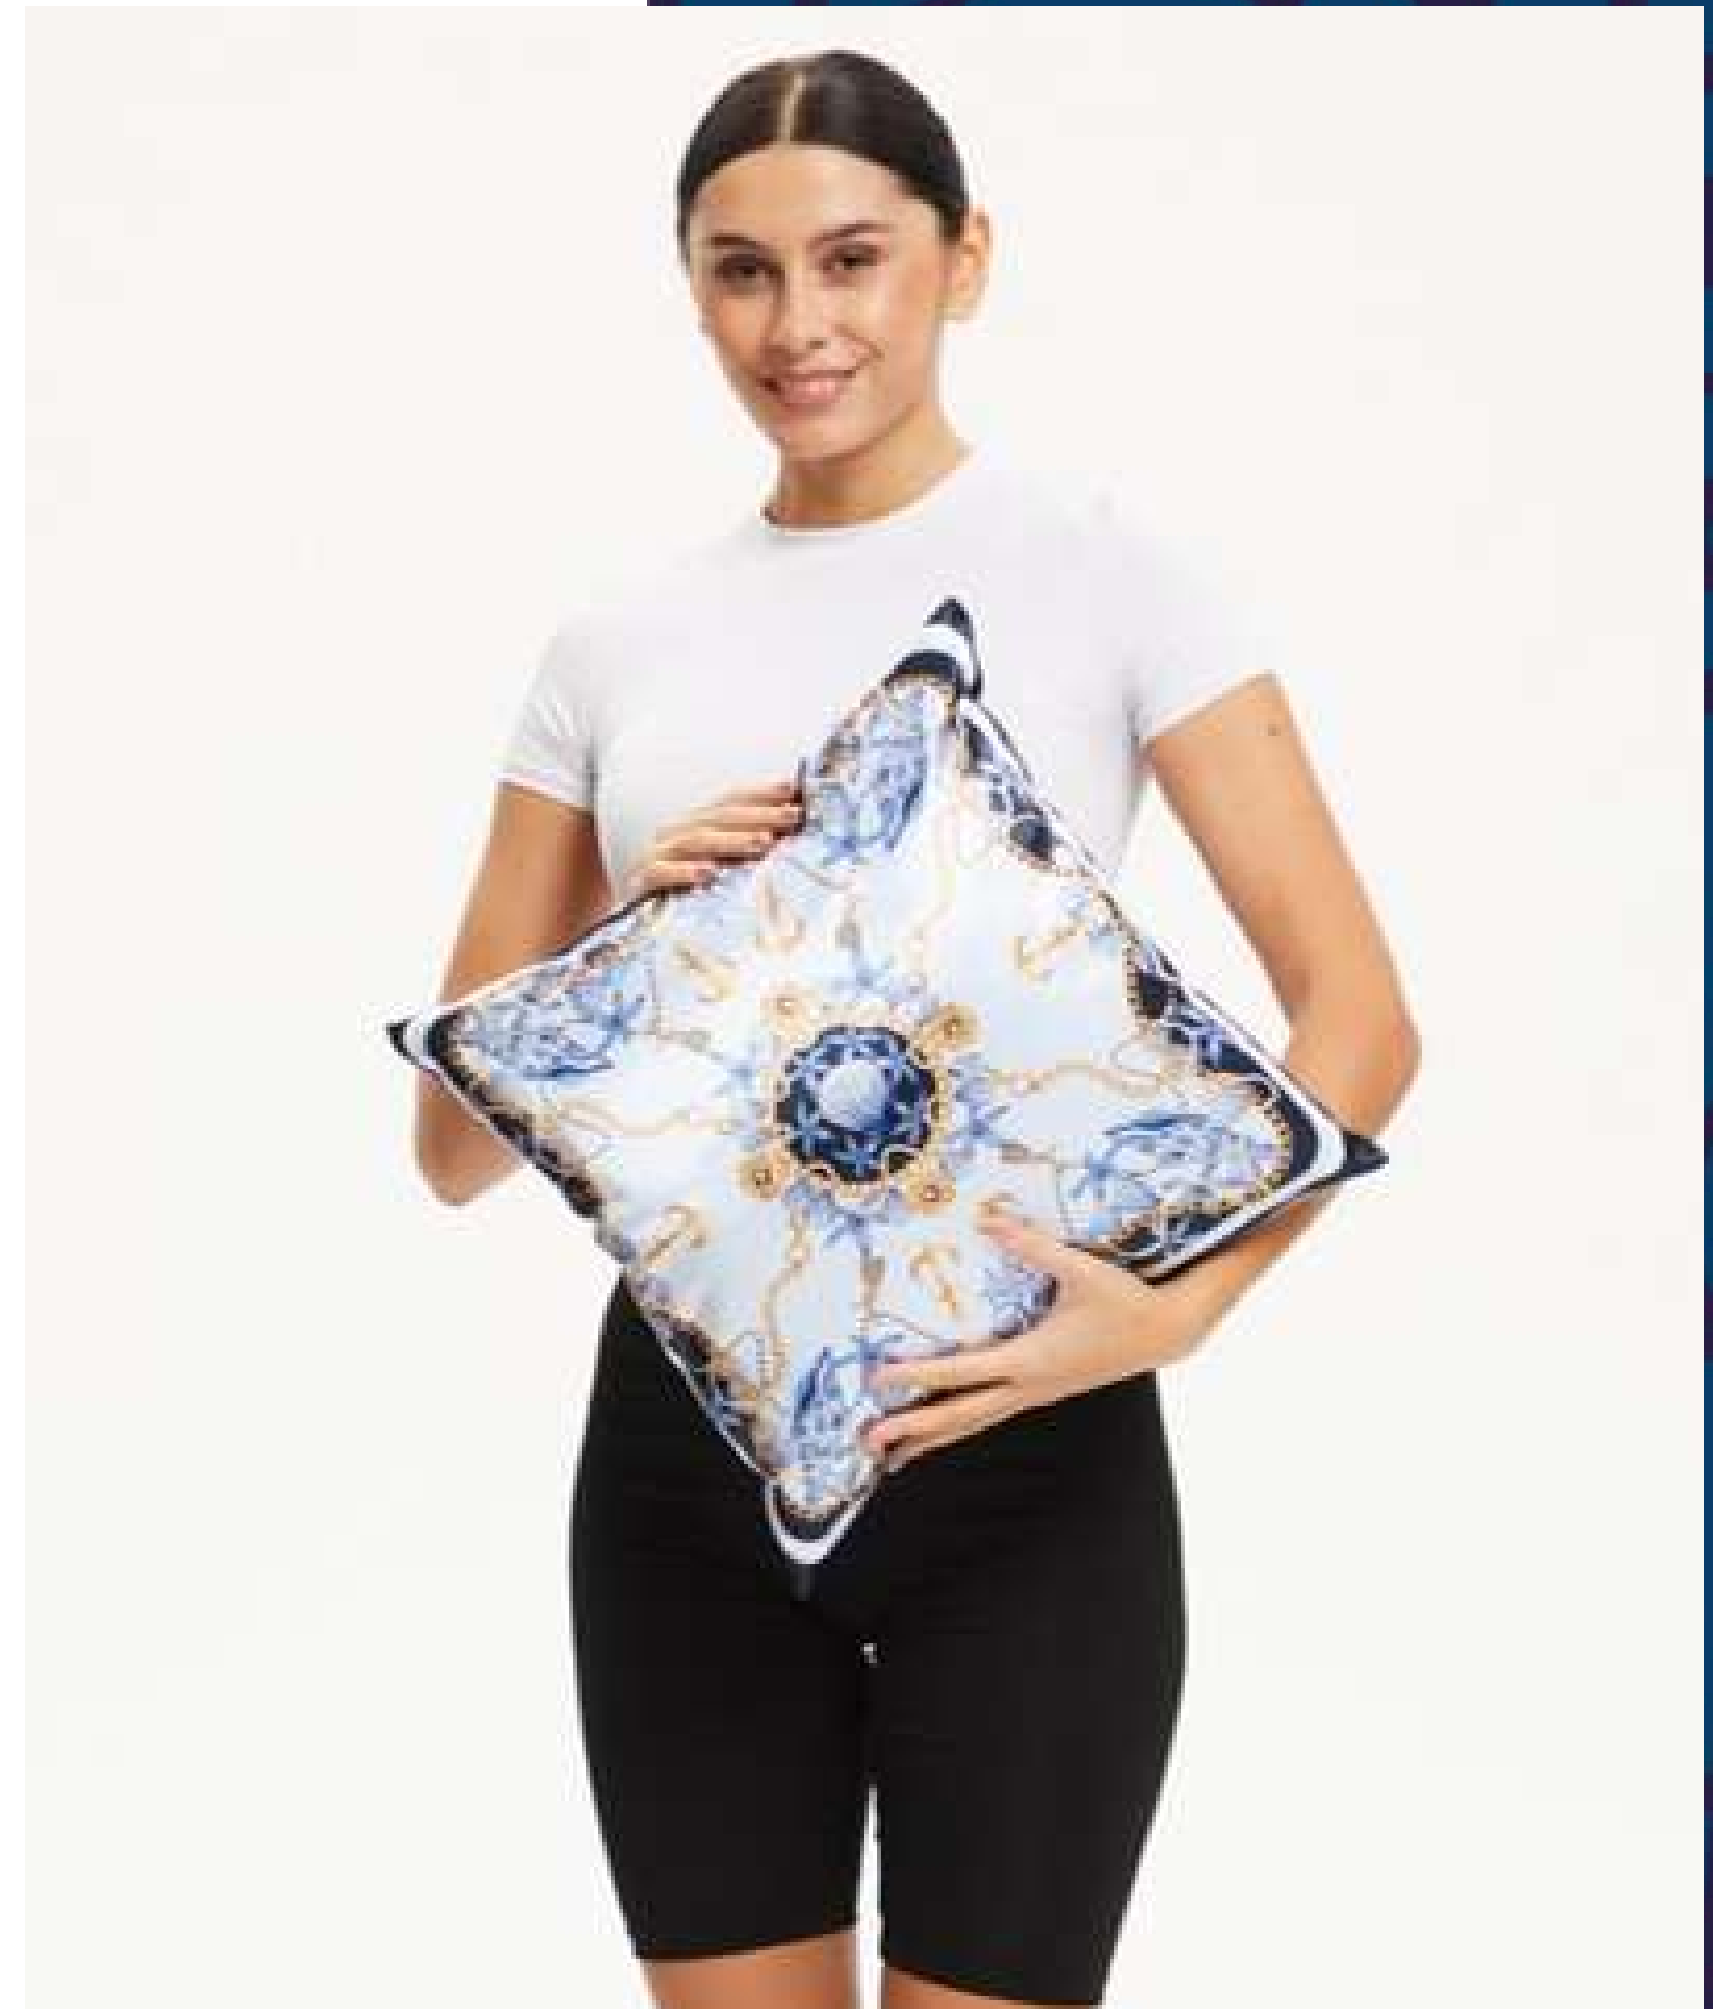

ПОДУШКИ С ВАШИМ ПРИНТОМ

ПОЛНЫЙ ЦИКЛ ПРОИЗВОДСТВА БРЕНДИРОВАННОЙ
ОДЕЖДЫ, АКСЕССУАРОВ И КОРПОРАТИВНОГО МЕРЧА

РУСФЛАГ