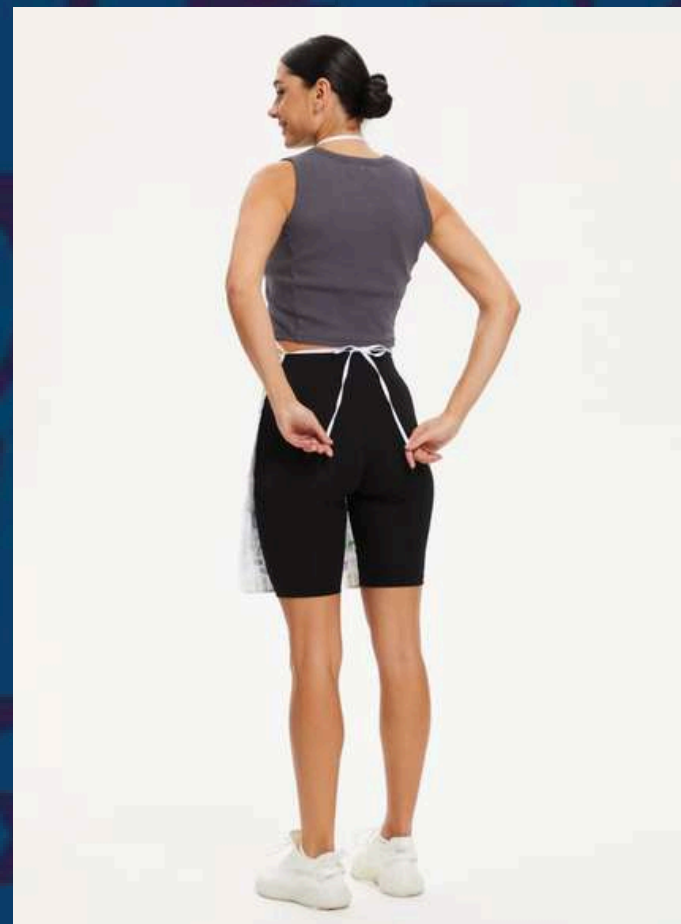

ФАРТУК

БЕЗ КАРМАНА, ОКАНТОВКА ПО ПЕРИМЕТРУ,
НЕРЕГУЛИРУЕМАЯ БРЕТЕЛЬ И ЗАВЯЗКИ ИЗ ОКАНТОВКИ

МОДЕЛЬ 267.5

РАЗМЕРЫ

40X70

56X75

55X85

60X80

МАТЕРИАЛЫ

Ткань (Атлас 140 гр./кв.м.)

Ткань (Габардин 153 гр./кв.м.)

Ткань (Сатен 183 гр./кв.м.)

Ткань (Оксфорд 210PU 95 гр./кв.м.)

Ткань (Оксфорд 600PU 220 гр./кв.м.)

Ткань (Дюспо 240 (85 гр./кв.м.))

Ткань (Темп 210 (195 гр./кв.м.))

[УЗНАТЬ ЦЕНУ](#)