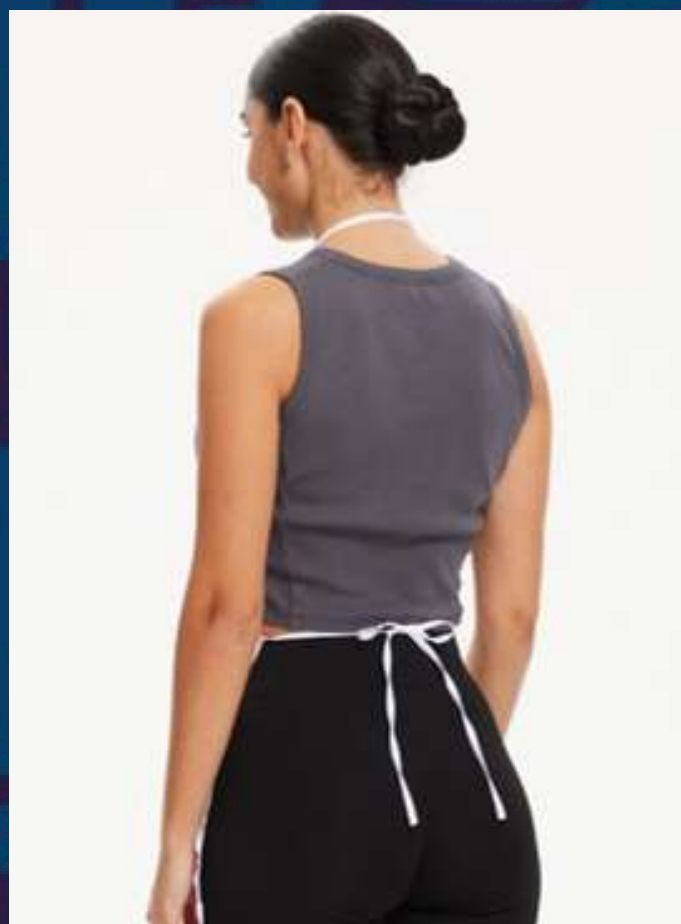

ФАРТУК

БЕЗ КАРМАНА, ОКАНТОВКА ПО ПЕРИМЕТРУ,
НЕРЕГУЛИРУЕМАЯ БРЕТЕЛЬ И ЗАВЯЗКИ ИЗ ОКАНТОВКИ

МОДЕЛЬ 267.5

РАЗМЕРЫ

40X70

56X75

55X85

60X80

МАТЕРИАЛЫ

Ткань (Атлас 140 гр./кв.м.)

Ткань (Габардин 153 гр./кв.м.)

Ткань (Сатен 183 гр./кв.м.)

Ткань (Оксфорд 210PU 95 гр./кв.м.)

Ткань (Оксфорд 600PU 220 гр./кв.м.)

Ткань (Дюспо 240 (85 гр./кв.м.))

Ткань (Темп 210 (195 гр./кв.м.))

[УЗНАТЬ ЦЕНУ](#)