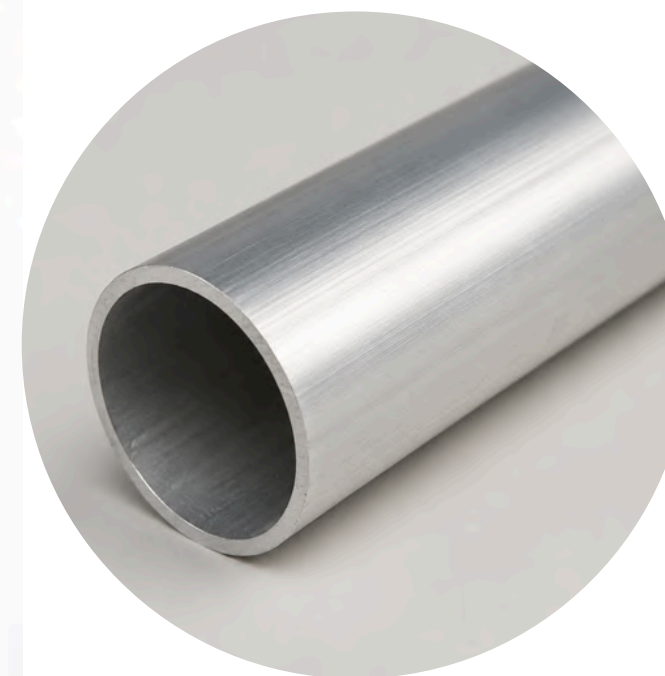

- ✓ Установка под колесо автомобиля
- ✓ Возможность фиксации на грунте

7

Основание Моби Трио

- ✓ Эффективное решение для выставок и мероприятий

СРАВНЕНИЕ ЛИНИЕК

ПАРАМЕТР	4FLAGS	NORDWERK
 СЕГМЕНТ	Бюджетный	Премиальный
 ПОКРАСКА	Неокрашенный алюминий	Серый графит
 ЧЕХОЛ	Нет	Есть
 ВЫСОТЫ	2–6 м	1,8–9 м
 ВНЕШНИЙ ВИД	Базовый	Премиальный

4FLAGS

- ✓ Для тендеров
- ✓ Для экономичных проектов
- ✓ Для массовых закупок

NORDWERK

- ✓ Для корпоративных клиентов
- ✓ Для выставок и презентаций
- ✓ Для премиального оформления объектов

НЕОКРШЕННЫЙ
АЛЮМИНИЙ