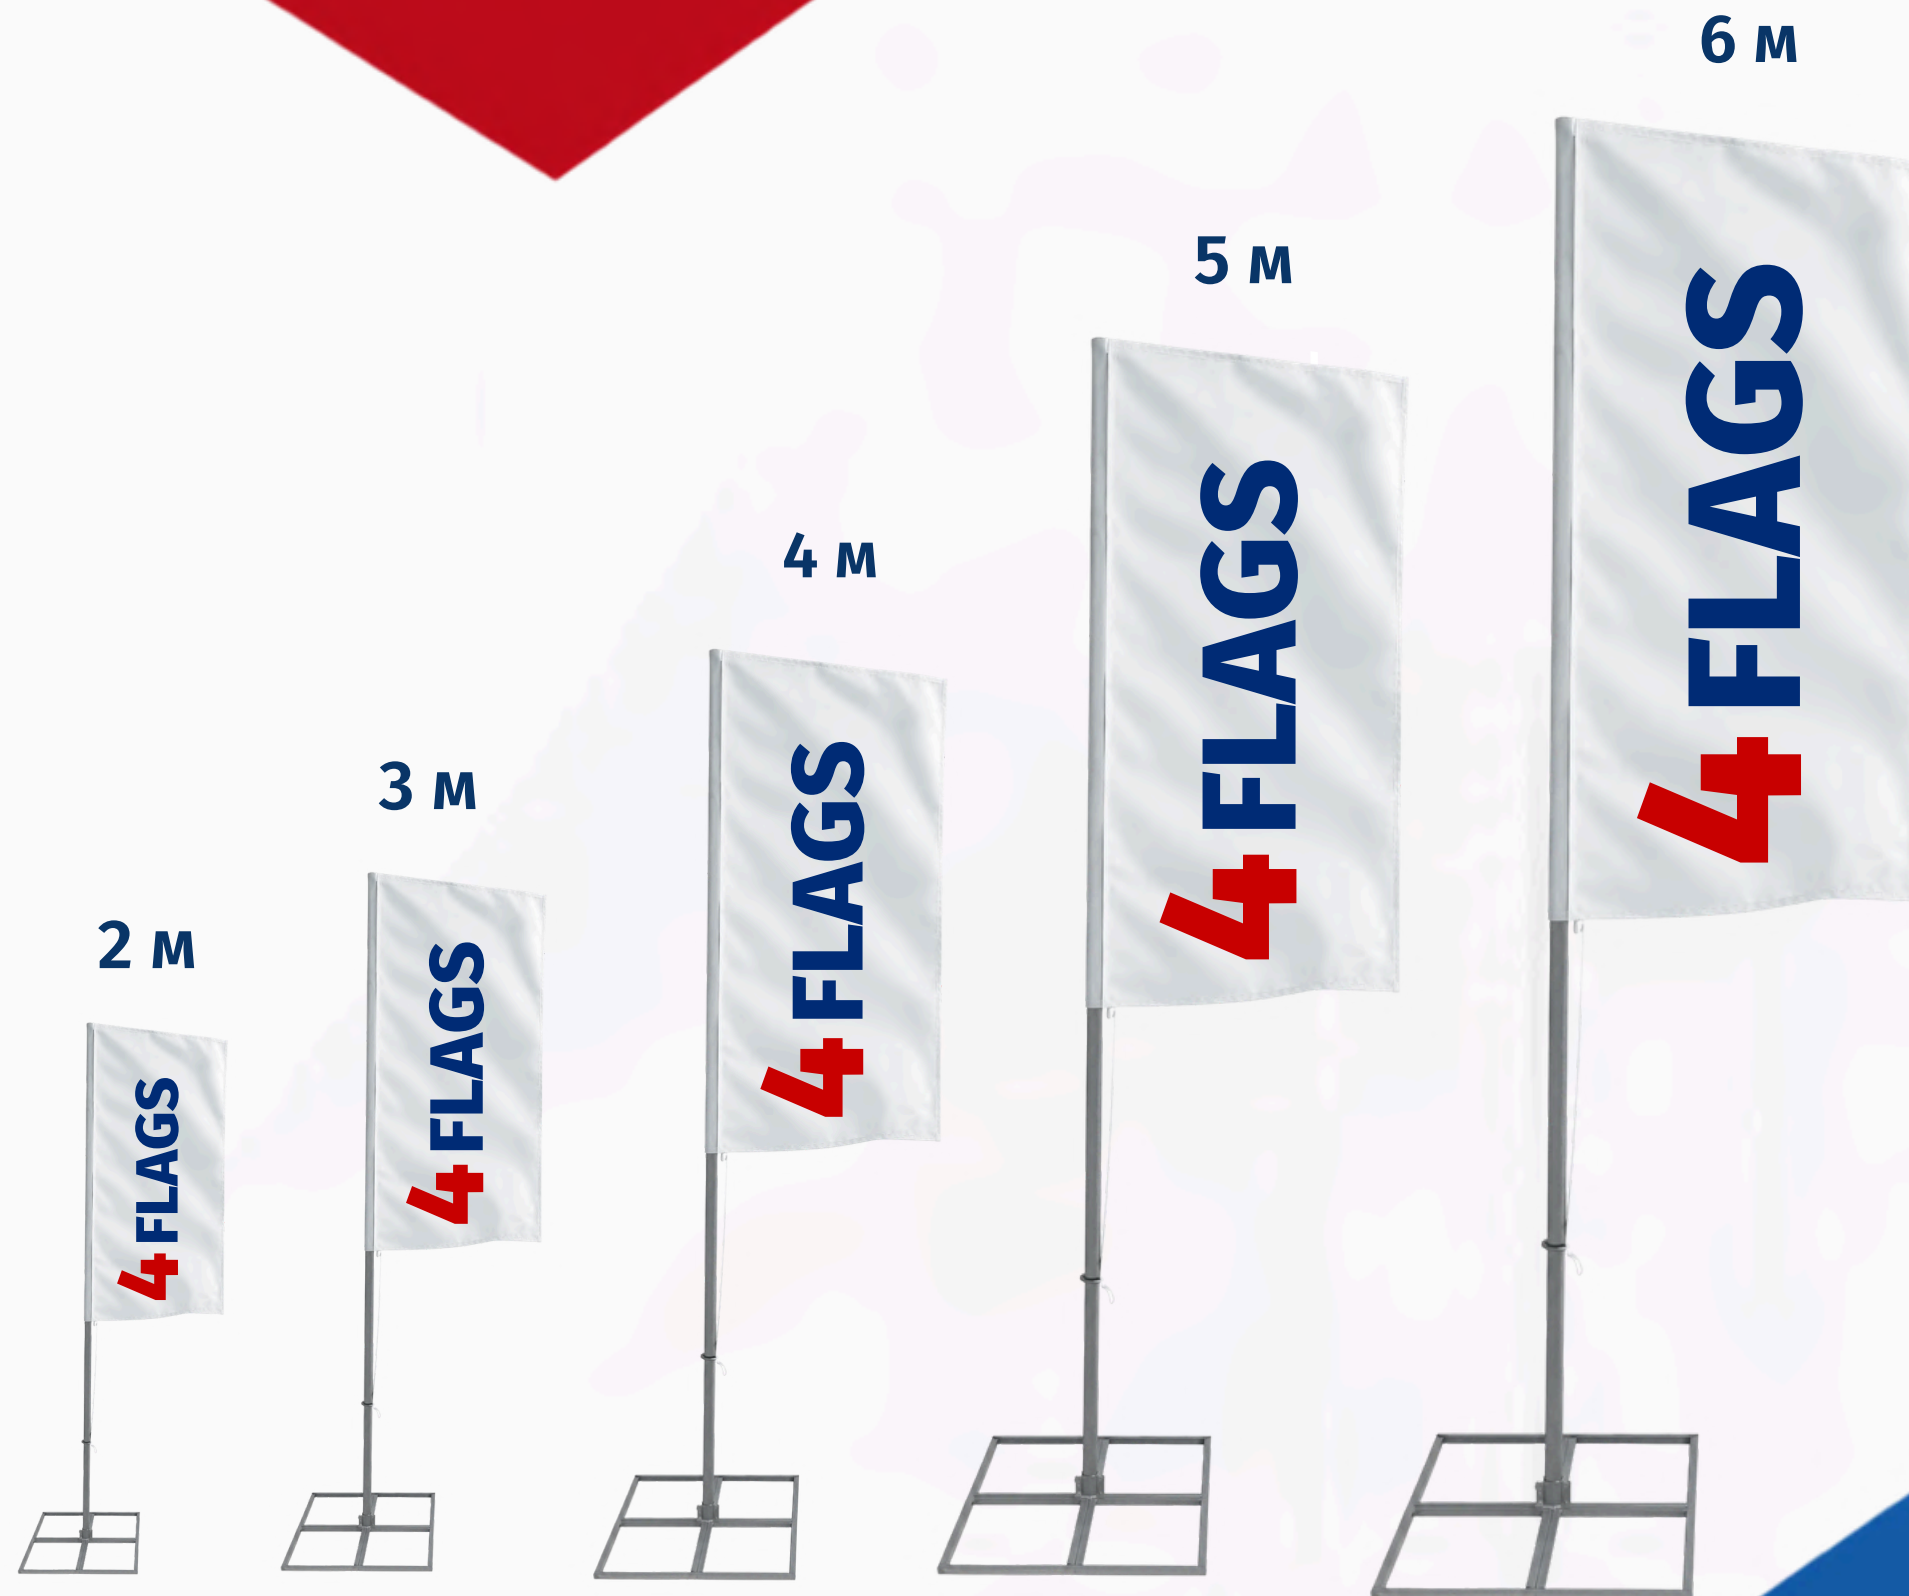

ДОСТУПНЫЕ МОБИЛЬНЫЕ ФЛАГШТОКИ
ДЛЯ ЭФФЕКТИВНОЙ РЕКЛАМЫ И НАВИГАЦИИ

4 FLAGS

СЕРИЯ

МОБИ ЭКОНОМ

ЭКОНОМИЧНОЕ РЕШЕНИЕ ДЛЯ РАЗМЕЩЕНИЯ ФЛАГОВ
НА ОТКРЫТЫХ ПЛОЩАДКАХ.

Диаметр трубы: **50 мм**

Материал: **алюминий цвет металлик**

Высоты:

2 м

3 м

4 м

5 м

6 м

Комплектация: секционная мачта
с заглушкой, соединительные элементы
секций, хомут «Бабочка», упаковка
защитная стретч-пленка.

4 FLAGS