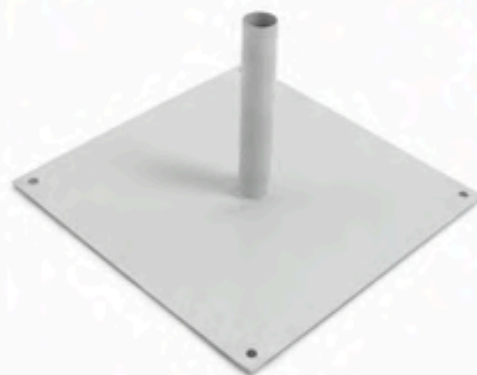

Покрытие: **порошковая окраска в цвет серый графит**

Высоты:

7,35 м | **9 м**

Практичный **чехол** в комплекте

Комплектация: композитная секционная мачта, окрашенная в массе в черный цвет, вершина «Бриз» с баннерным плечом, хомуты-стяжки для крепления флага.

9 м

7,35 м

ОСНОВАНИЯ ФЛАГШТОКОВ

1

Моби Квадрат

- ✓ Стальное основание для твердых покрытий
- ✓ Компактное и устойчивое решение

2

Крест Моби