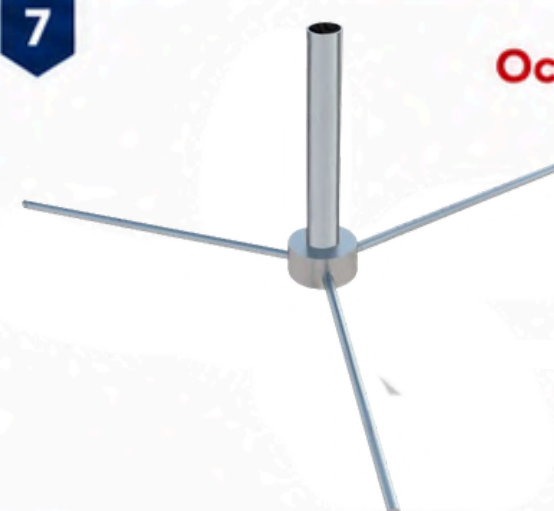

4

Наливное основание Моби

- ✓ Заполняется водой или песком
- ✓ Удобно для временных мероприятий

5

Винтовая свая Моби

- ✓ Быстрый монтаж на грунт
- ✓ Не требует бетонирования

6

Основание Мобиль

- ✓ Установка под колесо автомобиля
- ✓ Возможность фиксации на грунте

7

Основание Моби Трио

- ✓ Эффективное решение для выставок и мероприятий

СРАВНЕНИЕ ЛИНИЕК

ПАРАМЕТР	4FLAGS	NORDWERK
 СЕГМЕНТ	Бюджетный	Премиальный
 ПОКРАСКА	Неокрашенный алюминий	Серый графит
 ЧЕХОЛ	Нет	Есть
 ВЫСОТЫ	2–6 м	1,8–9 м
 ВНЕШНИЙ ВИД	Базовый	Премиальный