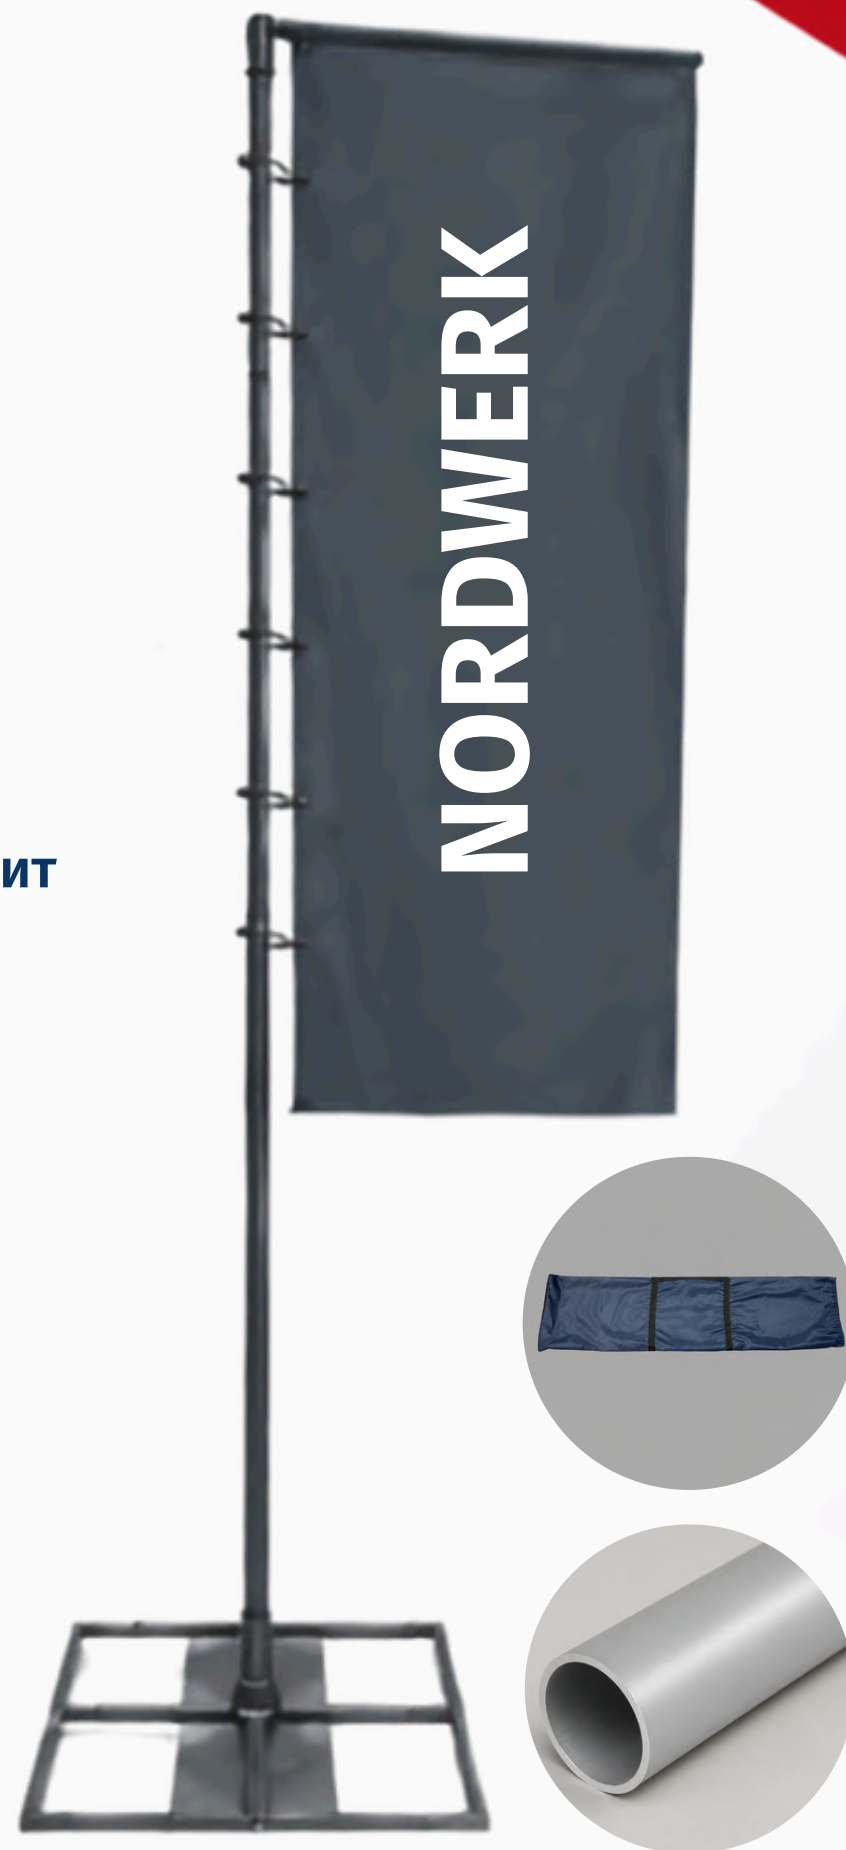

NORDWERK

ПРЕМИУМ ЛИНЕЙКА ФЛАГШТОКОВ NORDWERK

Премиальная линейка мобильных флагштоков с продуманной комплектацией и стильным внешним видом.

Алюминиевая секционная мачта

Порошковая окраска в цвет серый графит

Заглушка

Соединительные элементы секций

Хомут «Бабочка»

Гибкий шнур

Практичный чехол в комплекте

СЕРИИ ФЛАГШТОКОВ NORDWERK

Моби Эконом

Моби Универсал

Моби Баннер

Моби Тандем

Моби Экспо Дуэт

Моби Экспо Трио

Моби Квартет

Фестивальный Эконом

Фестивальный Бриз