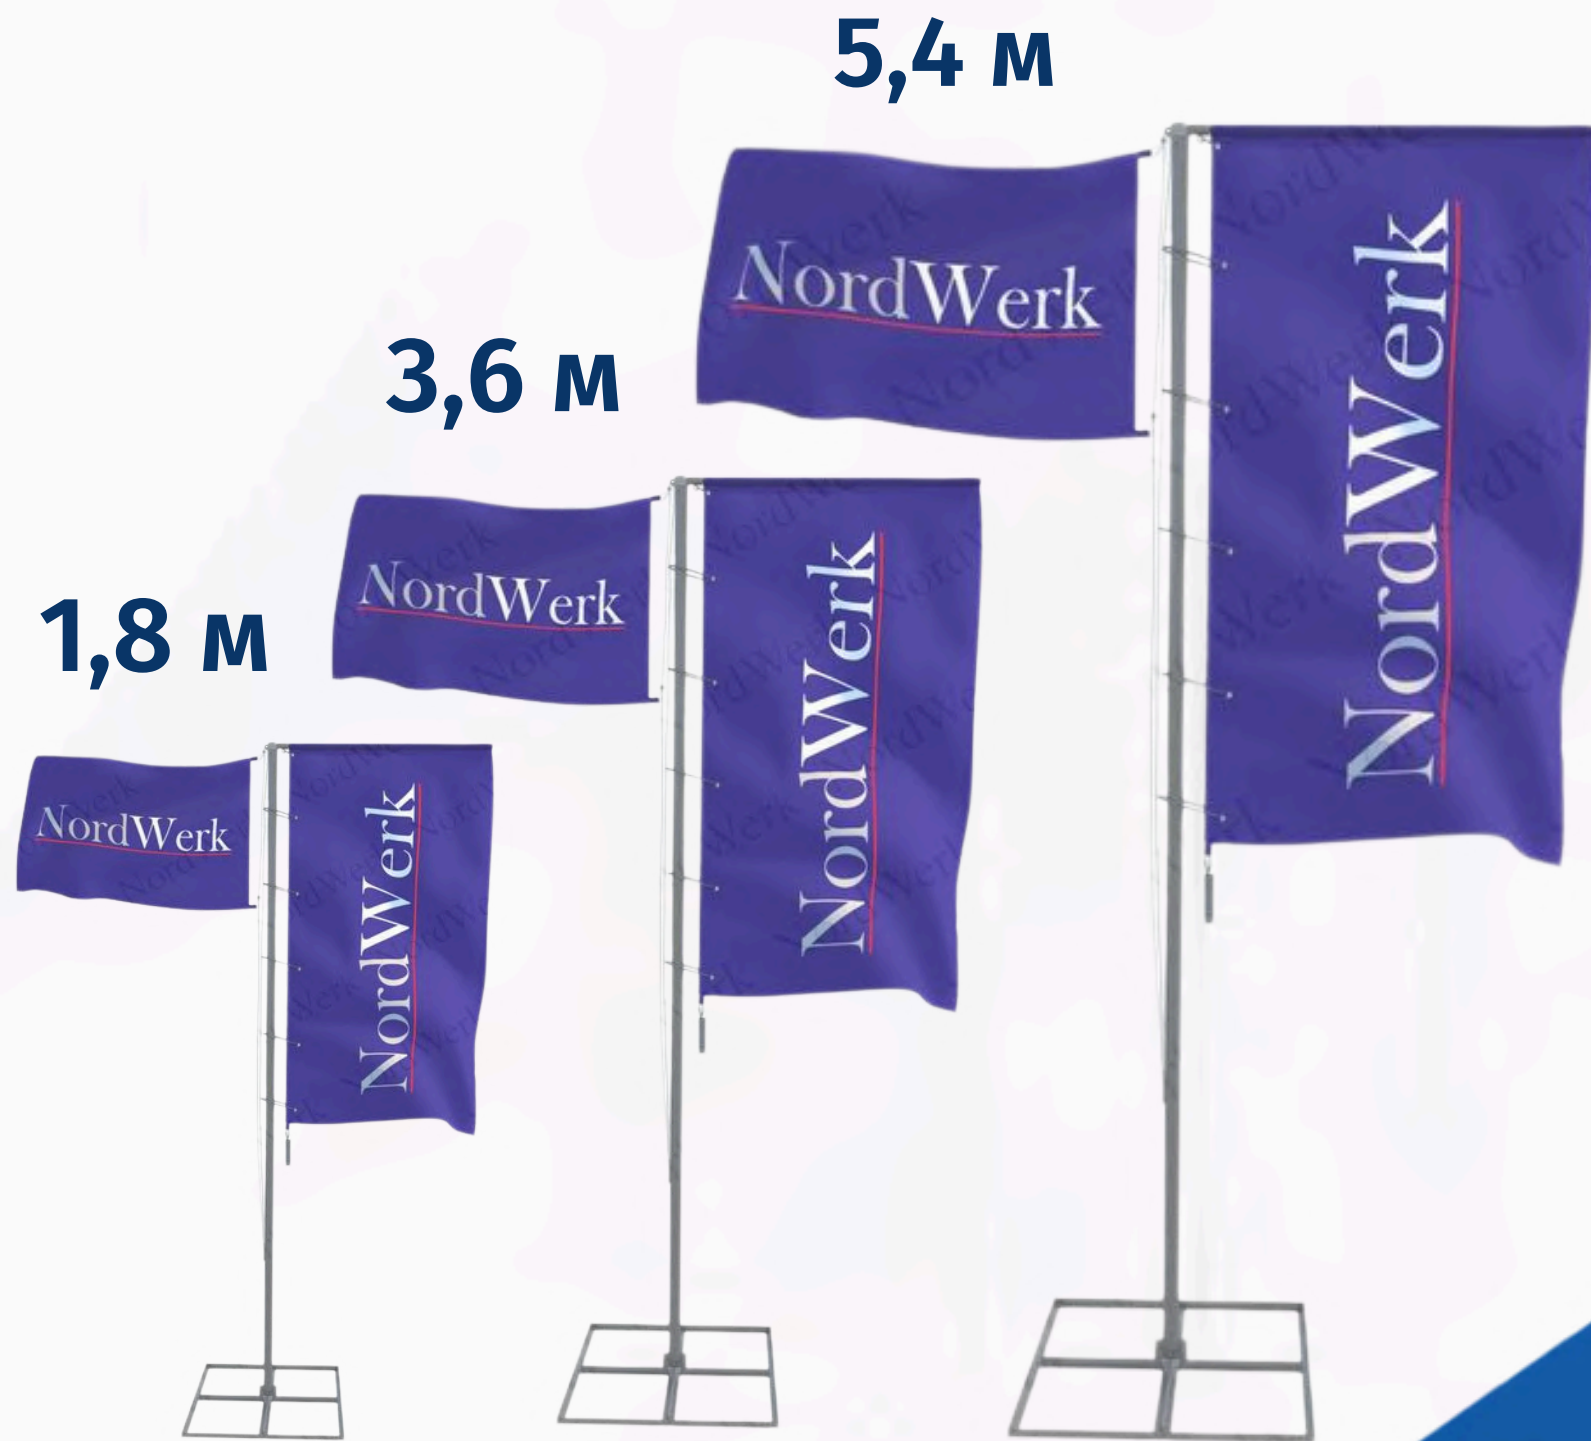

Материал: **алюминий**

Покрытие: **порошковая окраска в цвет серый графит**

Высоты:

1,8 м | 3,6 м | 5,4 м

Практичный **чехол** в комплекте

Комплектация: секционная мачта, окрашенная в цвет серый графит, соединительные элементы, вершина «Универсал» с баннерным плечом, комплект петель, утяжелитель, кнехт, шнур, транспортировочный чехол.