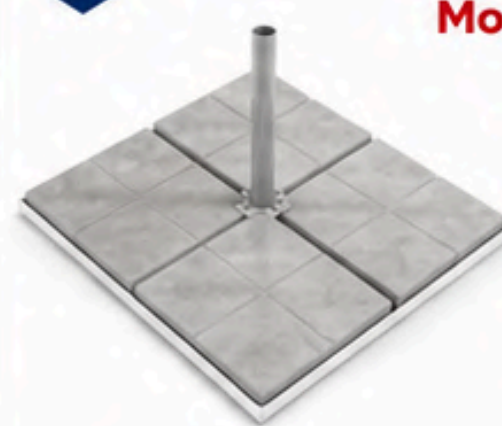

Моби под плитку

- ✓ Усиленная конструкция под бетонные плиты
- ✓ Для длительной эксплуатации на улице

4