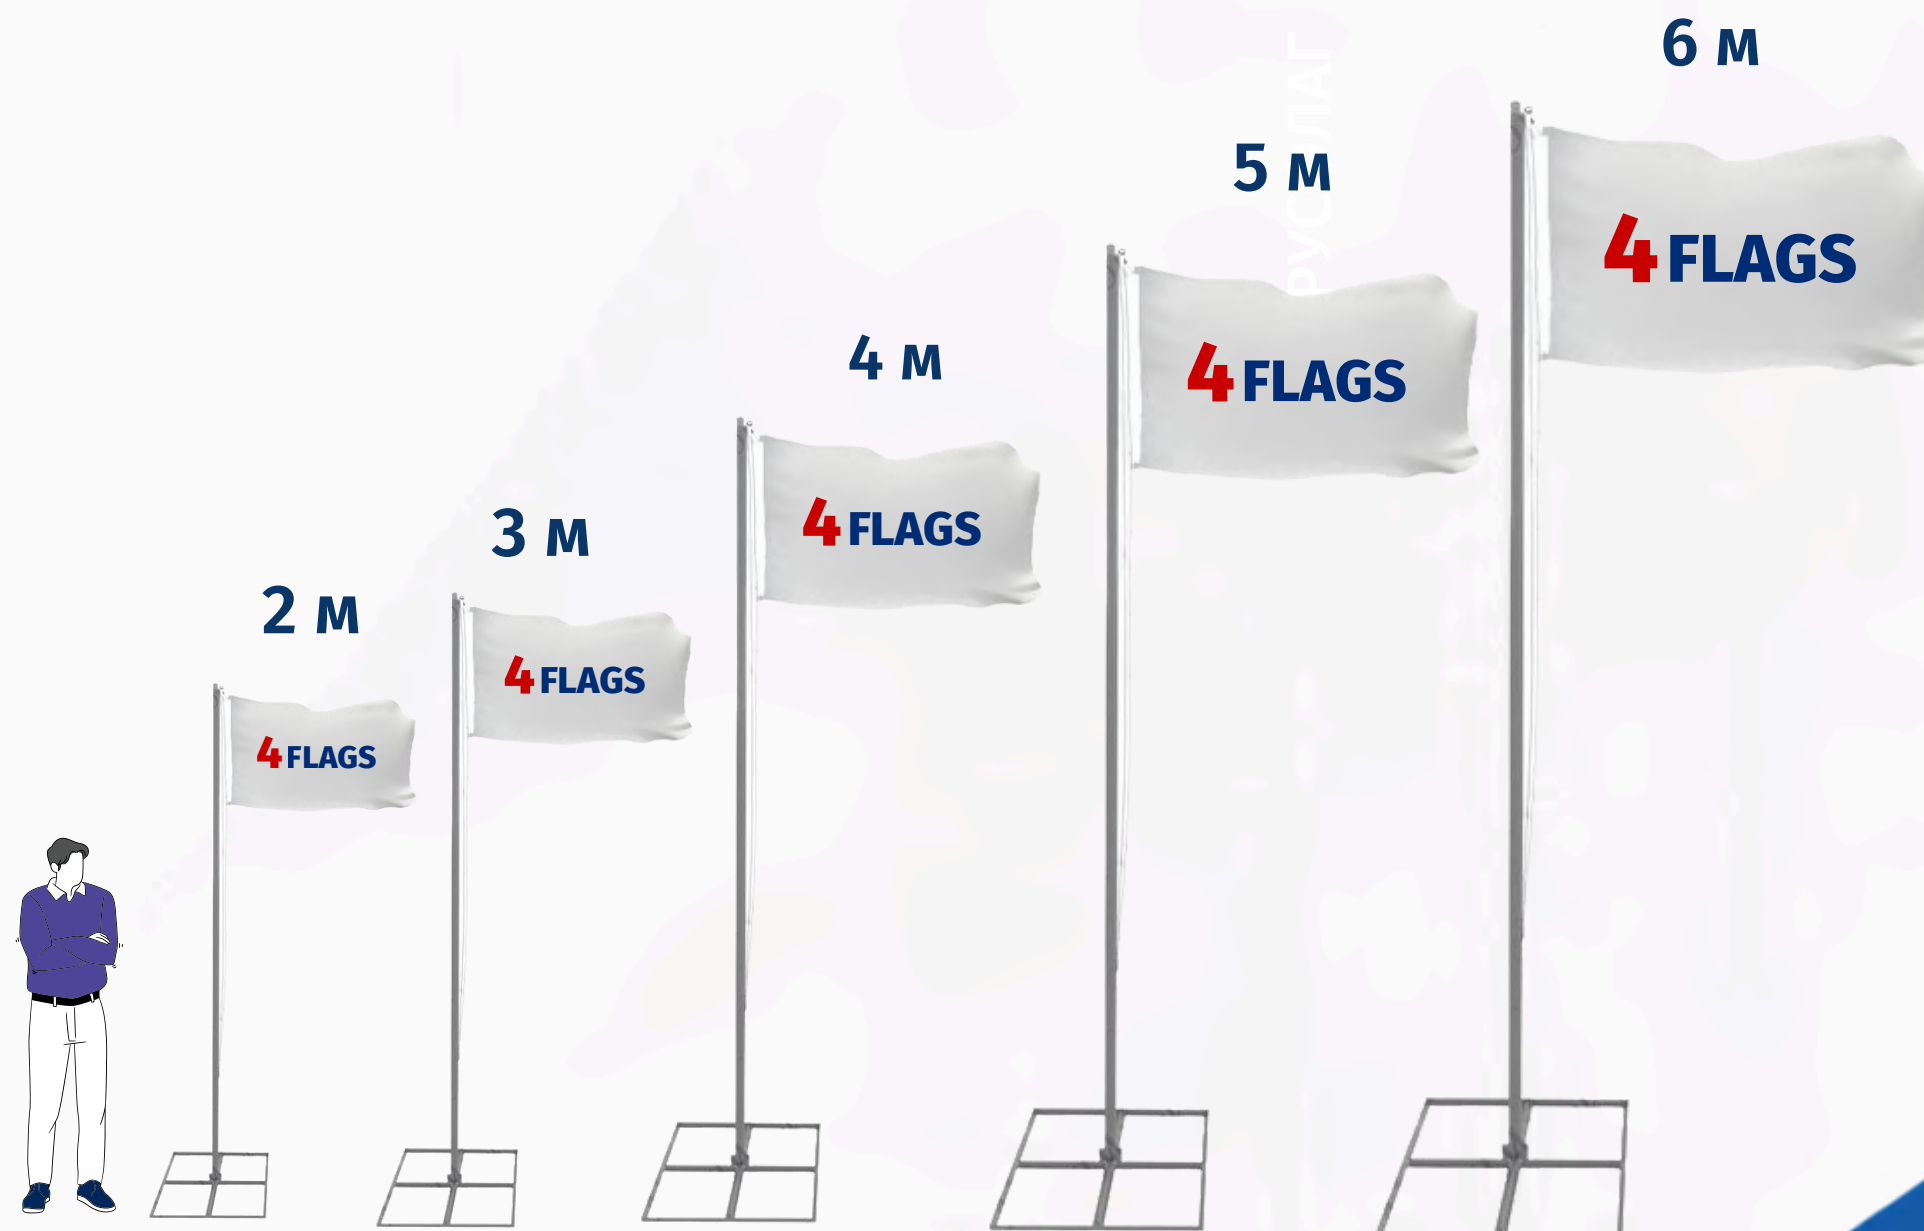

4 FLAGS

СЕРИЯ

МОБИ СТАНДАРТ

УНИВЕРСАЛЬНЫЙ ФЛАГШТОК ДЛЯ РАЗМЕЩЕНИЯ ФЛАГОВ
НА ОТКРЫТЫХ ПЛОЩАДКАХ.

Диаметр трубы: **50 мм**

Материал: **алюминий цвет металл**

Высоты:

2 м

3 м

4 м

5 м

6 м

Комплектация: секционная мачта,
соединительные элементы, вращающийся
алюминиевый цоколь, кнехт, шнур для подъема
флага, упаковка защитная стретч-пленка.