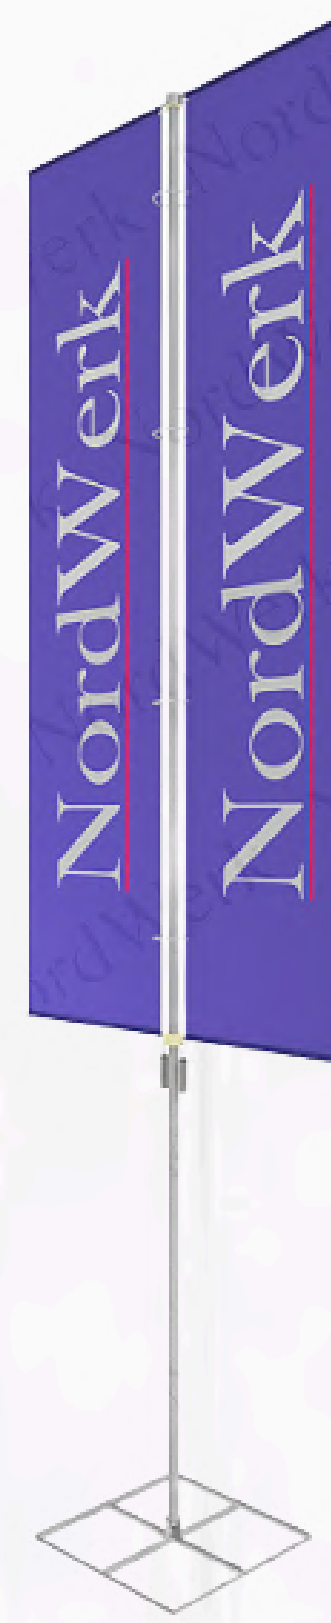

NORDWERK

СЕРИЯ

МОБИ ЭКСПО ДУЭТ

ПРИМЕНЯЕТСЯ ВНУТРИ ПОМЕЩЕНИЙ И НА УЛИЦЕ ДЛЯ ДЕМОНСТРАЦИИ 2-Х ФЛАГОВ.

Диаметр трубы: 50

Материал: **алюминий**

Покрытие: **порошковая окраска в цвет серый графит**

Высоты:

4 м

5 м

6 м

Практичный **чехол** в комплекте

Комплектация: секционная мачта, окрашенная в цвет серый графит, соединительные элементы, вершина с плечами для флагов, два стекловолоконных продольных утяжелителя, два утяжелителя, комплект петель, комплект метизов, транспортировочный чехол.

4 м

5 м

6 м