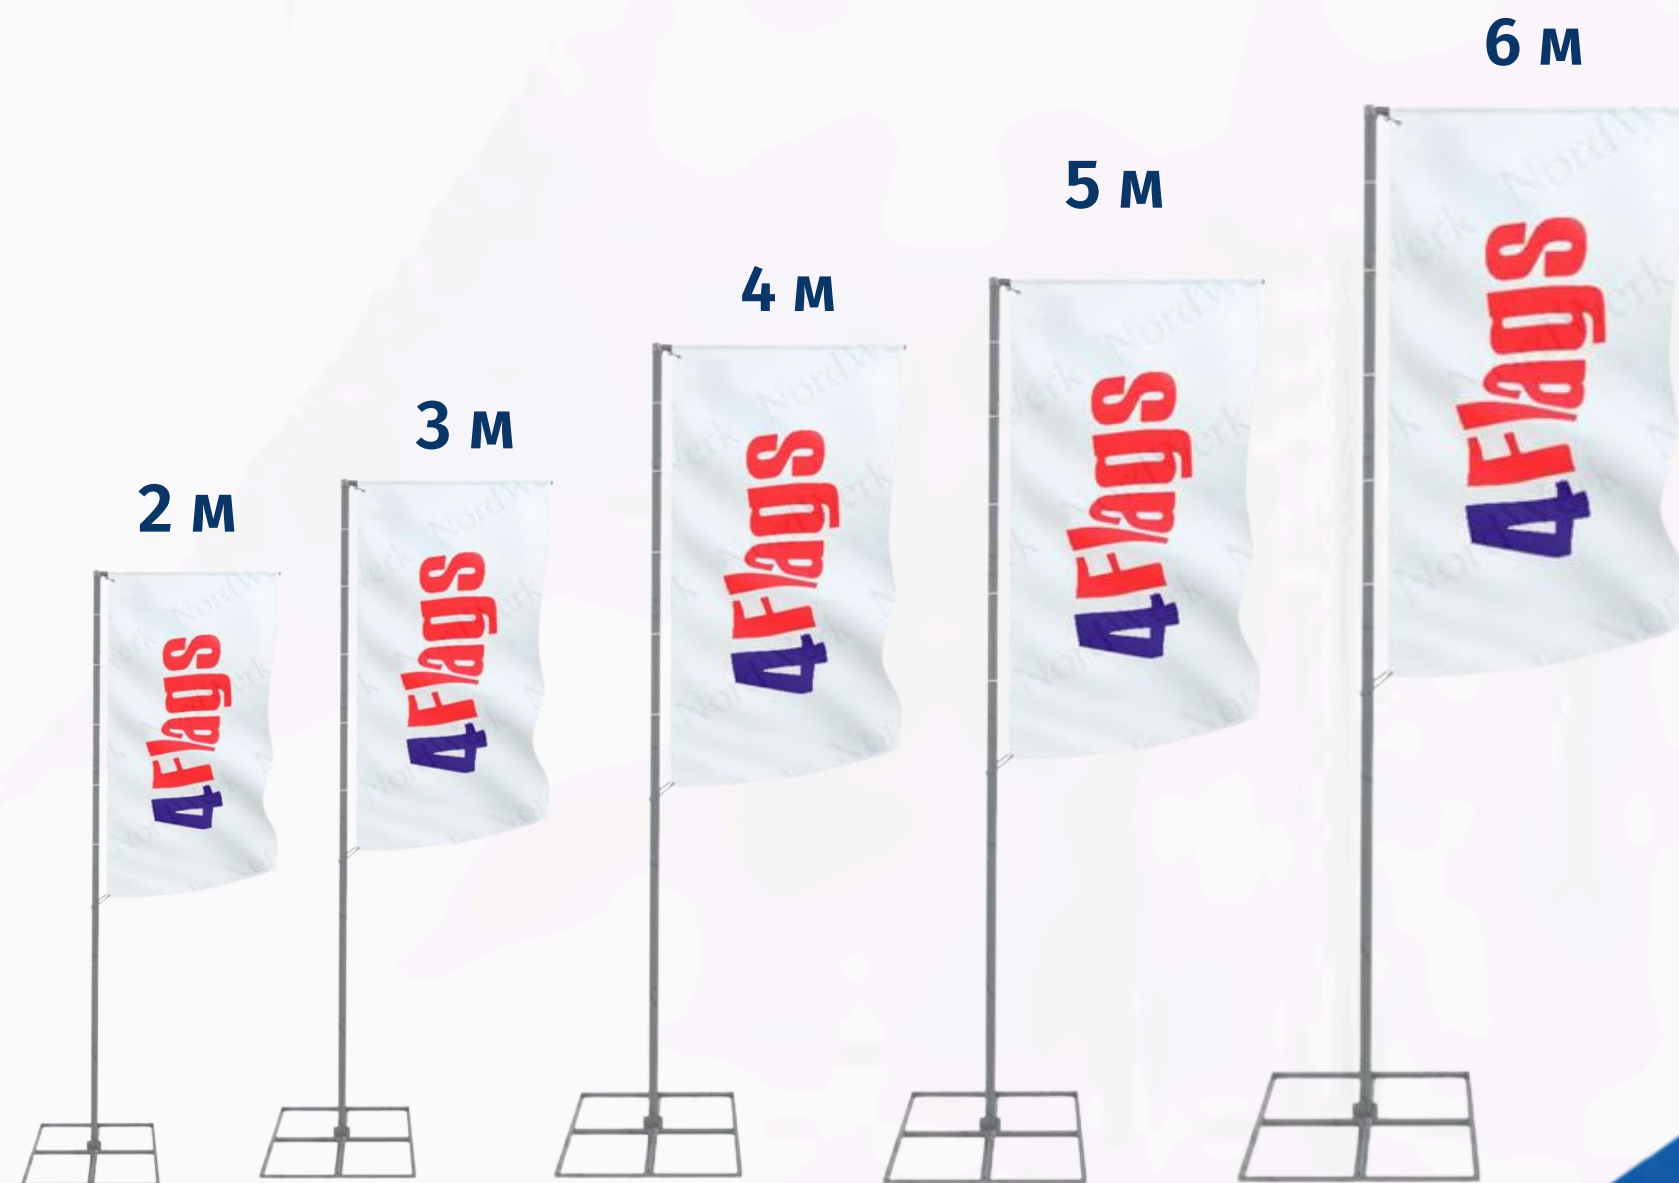

4 FLAGS

СЕРИЯ МОБИ БАННЕР

С БАННЕРНЫМ ПЛЕЧОМ
ДЛЯ ПОСТОЯННОЙ ДЕМОНСТРАЦИИ ФЛАГА.

Диаметр трубы: **50 мм**

Материал: **алюминий цвет металлик**

Высоты:

2 м

3 м

4 м

5 м

6 м

Комплектация: секционная мачта, соединительные элементы, вершина Баннер с плечом для флага, хомут-стяжки для флага, кольцо-утяжелитель, упаковка защитная стретч-пленка.