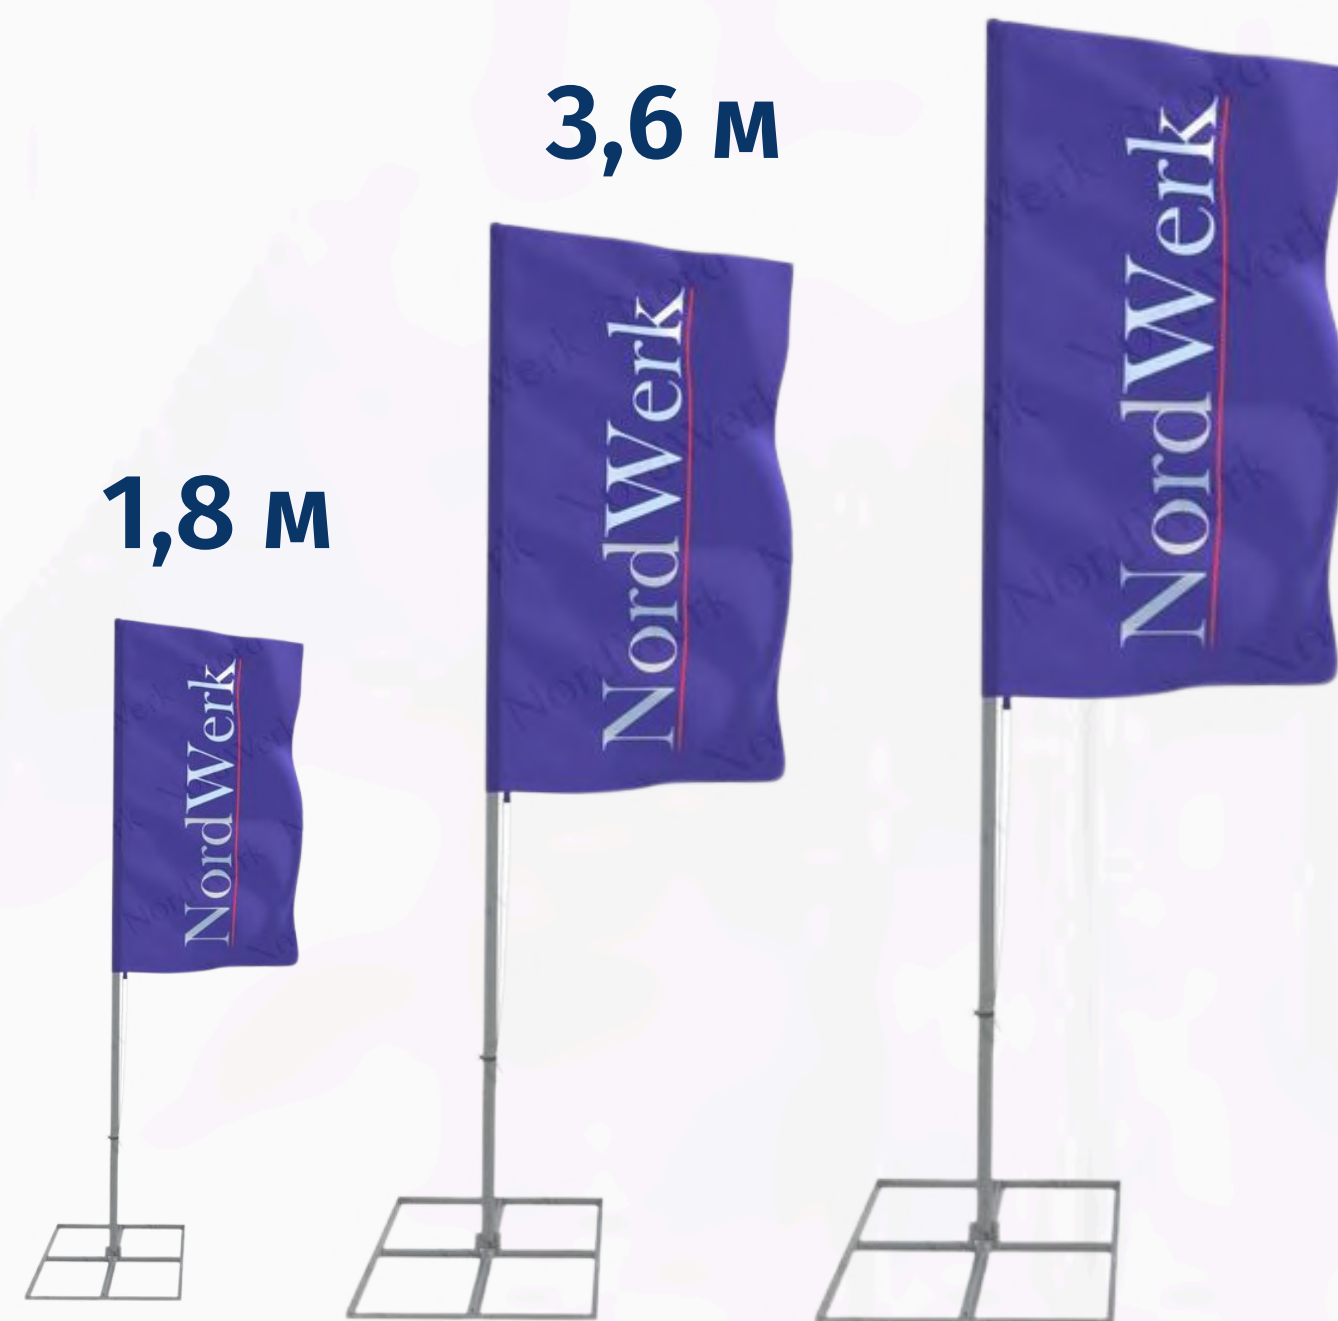

1,8 м

3,6 м

5,4 м